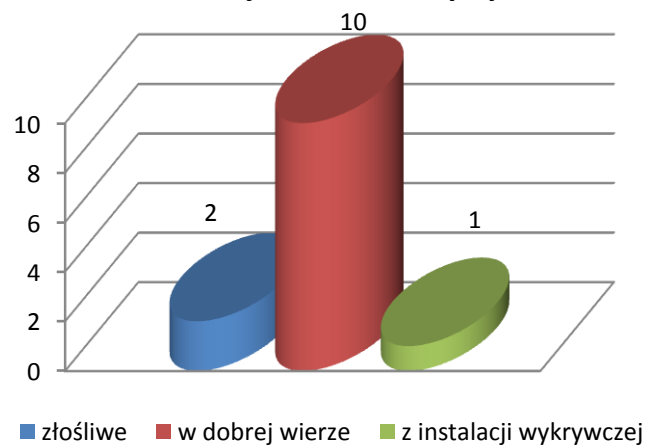

Komenda Powiatowa Państwowej Straży Pożarnej w Zduńskiej Woli

**ZESTAWIENIE STATYSTYK ZDARZEŃ ZAISTNIAŁYCH NA
TERENIE POWIATU ZDUŃSKOWOLSKIEGO W 2009 r.**

ZDUŃSKA WOLA - STYCZEŃ 2010

Komenda Powiatowa Państwowej Straży Pożarnej
w Zduńskiej Woli

Ilość i rodzaje zdarzeń na terenie powiatu w 2009 r.

Wielkość pożarów

Wielkość miejscowych zagrożeń

Rodzaj alarmów fałszywych

Komenda Powiatowa Państwowej Straży Pożarnej
w Zduńskiej Woli

Ilość i rodzaj zdarzeń na terenie miasta Zduńska Wola w 2009 r.

- Pożary
- Miejscowe zagrożenia
- Alarmy fałszywe
- Zdarzeń ogółem

Wielkość pożarów

Wielkość miejscowych zagrożeń

Rodzaj alarmów fałszywych

Komenda Powiatowa Państwowej Straży Pożarnej w Zduńskiej Woli

Ilość i rodzaj zdarzeń na terenie gminy Zduńska Wola w 2009 r.