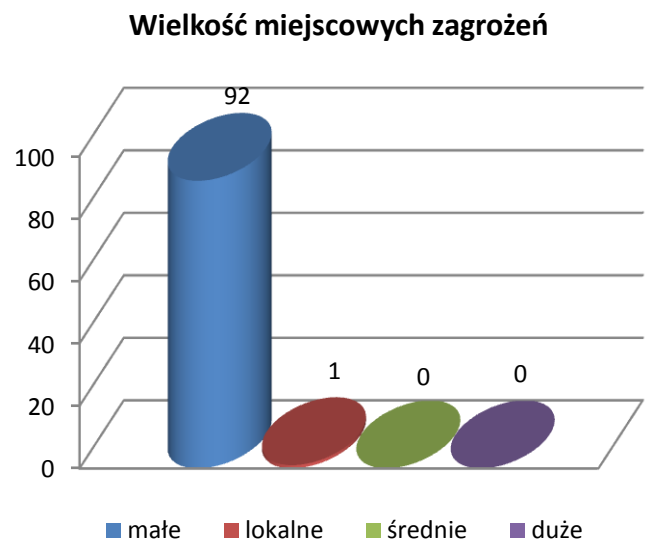

- Pożary
- Miejscowe zagrożenia
- Alarmy fałszywe
- Zdarzeń ogółem

Wielkość pożarów

Wielkość miejscowych zagrożeń

Rodzaj alarmów fałszywych

Komenda Powiatowa Państwowej Straży Pożarnej w Zduńskiej Woli

Ilość i rodzaj zdarzeń na terenie gminy Zduńska Wola w 2009 r.