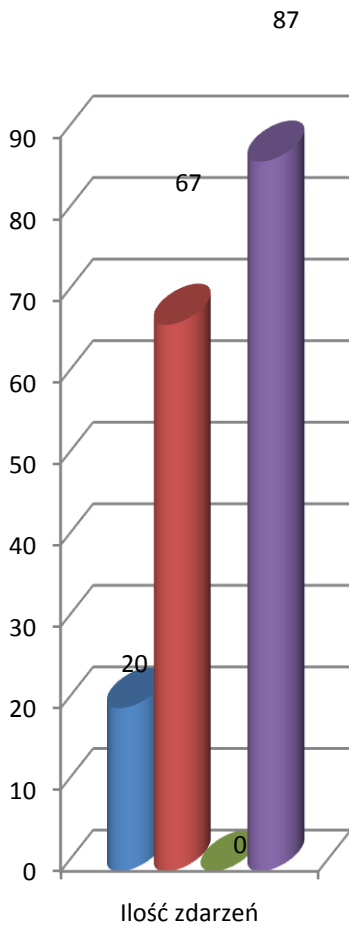

Komenda Powiatowa Państwowej Straży Pożarnej w Zduńskiej Woli

**ZESTAWIENIE STATYSTYK ZDARZEŃ ZAISTNIAŁYCH NA
TERENIE POWIATU ZDUŃSKOWOLSKIEGO W 2009 r.**

ZDUŃSKA WOLA - STYCZEŃ 2010

Komenda Powiatowa Państwowej Straży Pożarnej
w Zduńskiej Woli

- Pożary
- Miejscowe zagrożenia
- Alarmy fałszywe
- Zdarzeń ogółem

Ilość i rodzaj zdarzeń na terenie gminy i miasta Szadek w 2009 r.

Ilość i rodzaj zdarzeń na terenie gminy Zapolice w 2009 r.

- Pożary
- Miejskowe zagrożenia
- Alarmy fałszywe
- Zdarzeń ogółem

Wielkość pożarów

Wielkość miejscowych zagrożeń

Rodzaj alarmów fałszywych

- Złośliwe
- W dobrej wierze
- Z instalacji wykrywczej