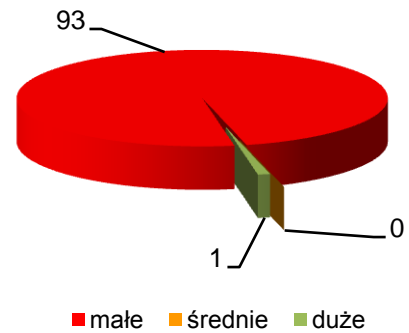

Wielkość pożarów