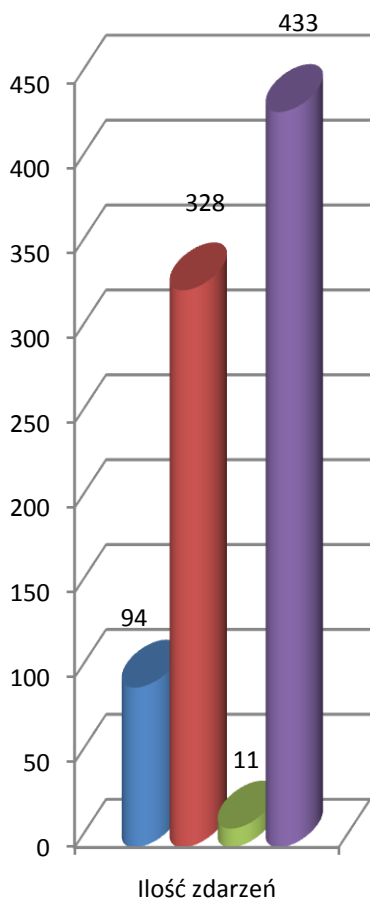

Komenda Powiatowa Państwowej Straży Pożarnej w Zduńskiej Woli

**ZESTAWIENIE STATYSTYK ZDARZEŃ ZAISTNIAŁYCH NA
TERENIE POWIATU ZDUŃSKOWOLSKIEGO W 2009 r.**

ZDUŃSKA WOLA - STYCZEŃ 2010

Komenda Powiatowa Państwowej Straży Pożarnej
w Zduńskiej Woli

Ilość i rodzaje zdarzeń na terenie powiatu w 2009 r.

Wielkość pożarów

Wielkość miejscowych zagrożeń

Rodzaj alarmów fałszywych

Komenda Powiatowa Państwowej Straży Pożarnej
w Zduńskiej Woli

Ilość i rodzaj zdarzeń na terenie miasta Zduńska Wola w 2009 r.