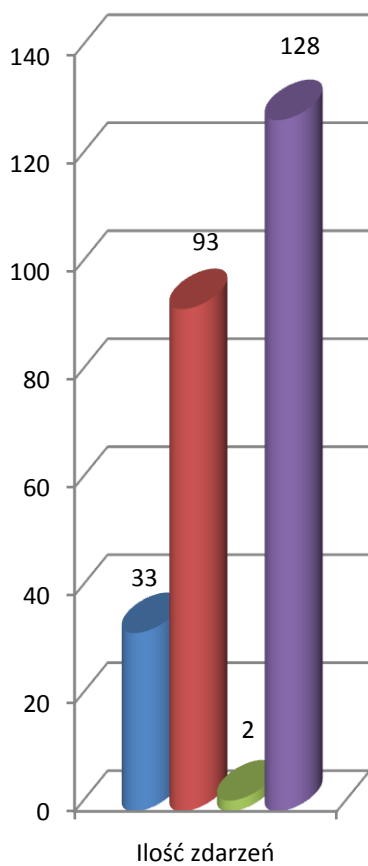

Komenda Powiatowa Państwowej Straży Pożarnej w Zduńskiej Woli

**ZESTAWIENIE STATYSTYK ZDARZEŃ ZAISTNIAŁYCH NA
TERENIE POWIATU ZDUŃSKOWOLSKIEGO W 2009 r.**

ZDUŃSKA WOLA - STYCZEŃ 2010

Komenda Powiatowa Państwowej Straży Pożarnej
w Zduńskiej Woli

- Pożary
- Miejscowe zagrożenia
- Alarmy fałszywe
- Zdarzeń ogółem

Wielkość pożarów

Wielkość miejscowych zagrożeń

Rodzaj alarmów fałszywych

Komenda Powiatowa Państwowej Straży Pożarnej w Zduńskiej Woli

Ilość i rodzaj zdarzeń na terenie gminy Zduńska Wola w 2009 r.