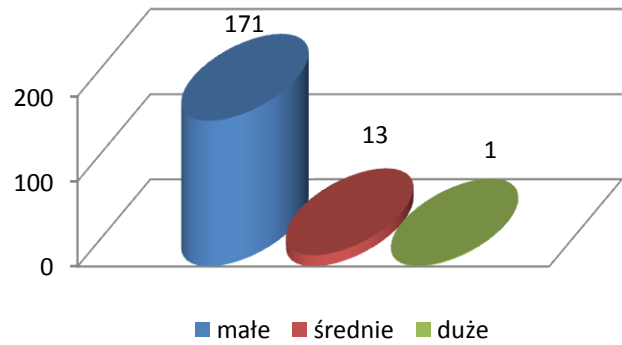

Komenda Powiatowa Państwowej Straży Pożarnej w Zduńskiej Woli

**ZESTAWIENIE STATYSTYK ZDARZEŃ ZAISTNIAŁYCH NA
TERENIE POWIATU ZDUŃSKOWOLSKIEGO W 2009 r.**

ZDUŃSKA WOLA - STYCZEŃ 2010

Komenda Powiatowa Państwowej Straży Pożarnej
w Zduńskiej Woli

Ilość i rodzaje zdarzeń na terenie powiatu w 2009 r.

Wielkość pożarów

Wielkość miejscowych zagrożeń

Rodzaj alarmów fałszywych

Komenda Powiatowa Państwowej Straży Pożarnej
w Zduńskiej Woli

Ilość i rodzaj zdarzeń na terenie miasta Zduńska Wola w 2009 r.