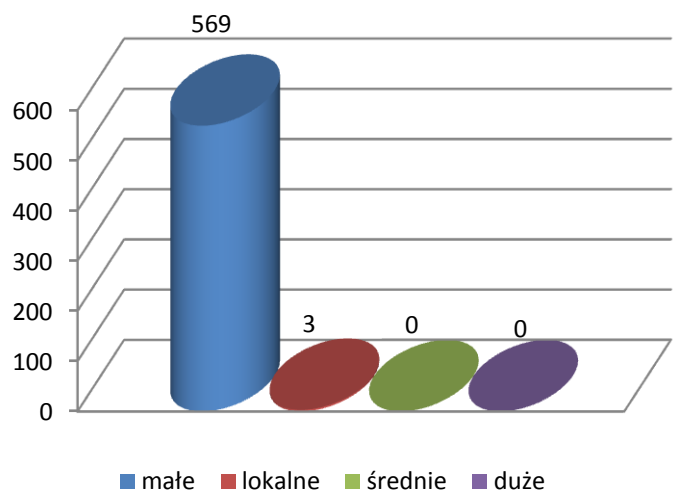

Komenda Powiatowa Państwowej Straży Pożarnej w Zduńskiej Woli

**ZESTAWIENIE STATYSTYK ZDARZEŃ ZAISTNIAŁYCH NA
TERENIE POWIATU ZDUŃSKOWOLSKIEGO W 2009 r.**

ZDUŃSKA WOLA - STYCZEŃ 2010

Komenda Powiatowa Państwowej Straży Pożarnej
w Zduńskiej Woli

Ilość i rodzaje zdarzeń na terenie powiatu w 2009 r.

Wielkość pożarów

Wielkość miejscowych zagrożeń

Rodzaj alarmów fałszywych

Komenda Powiatowa Państwowej Straży Pożarnej
w Zduńskiej Woli

Ilość i rodzaj zdarzeń na terenie miasta Zduńska Wola w 2009 r.