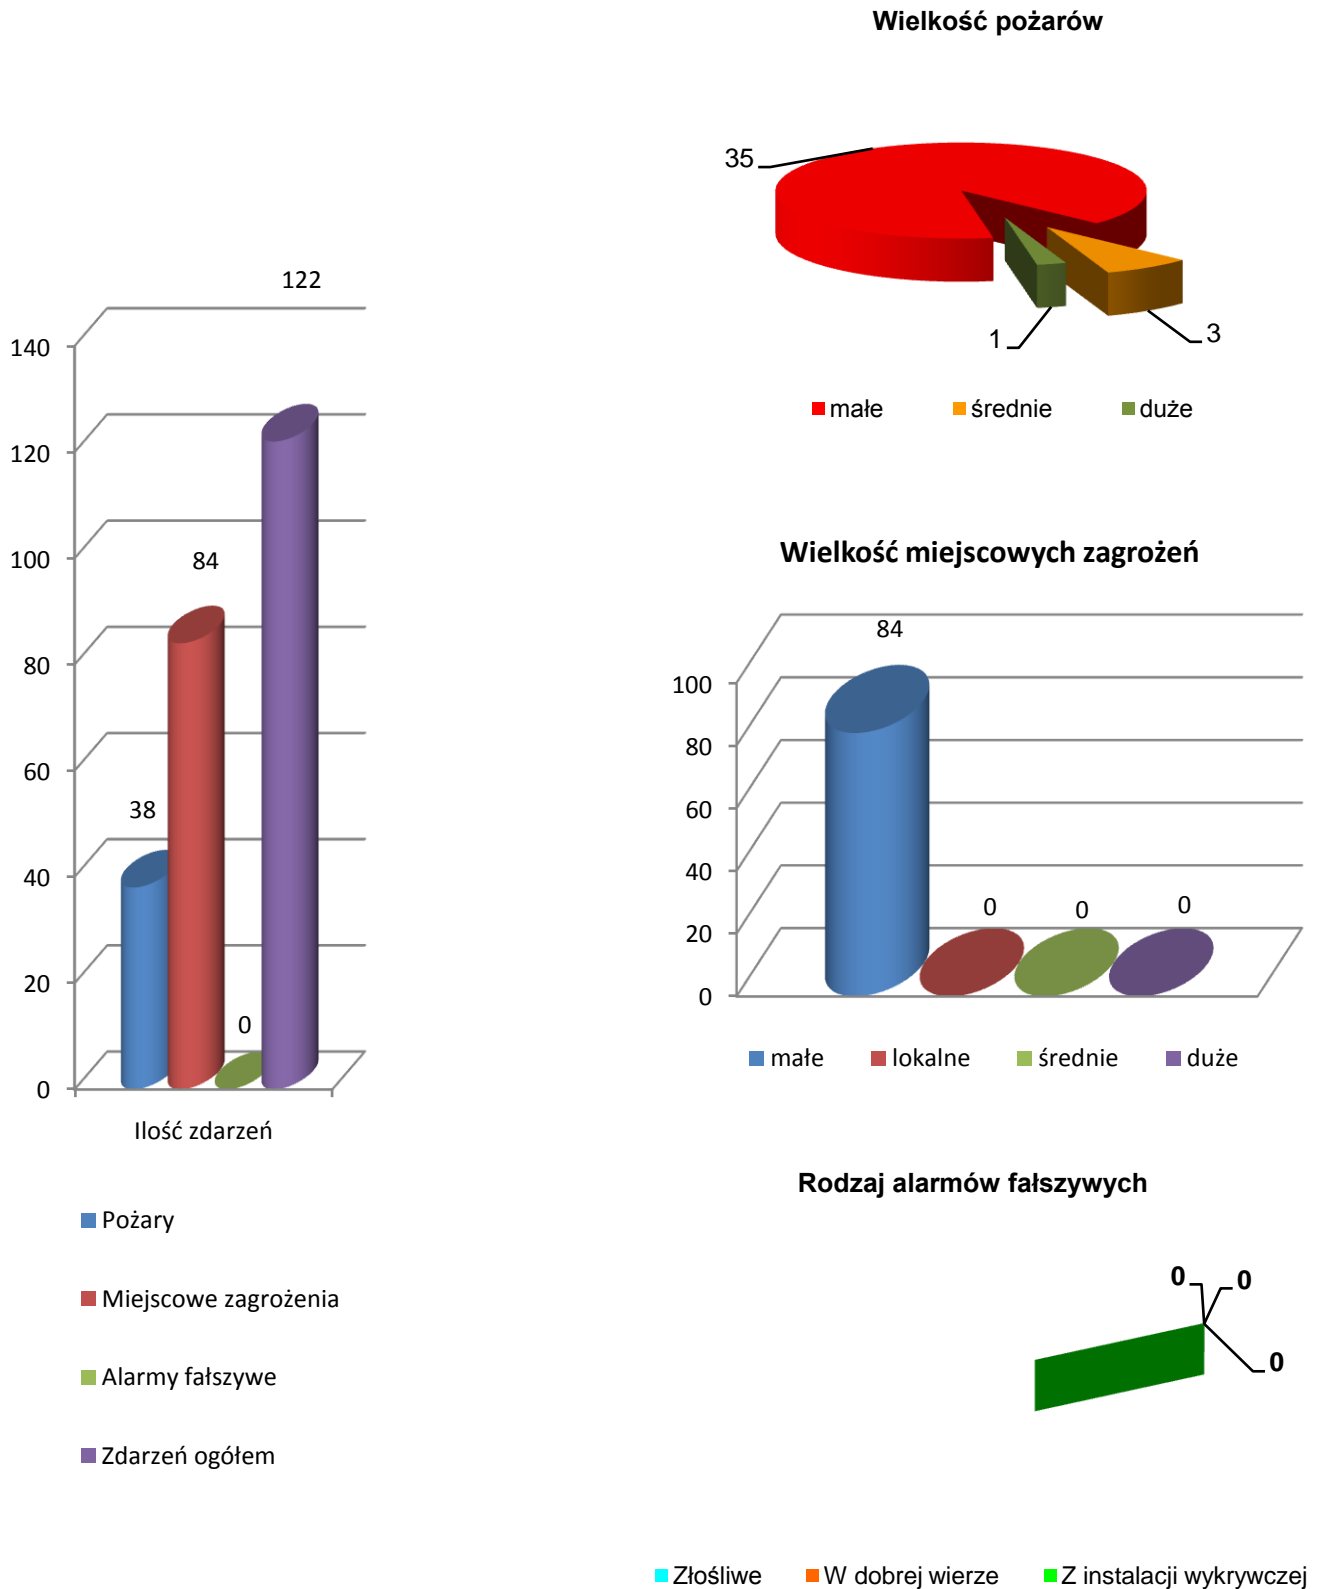

Ilość i rodzaj zdarzeń na terenie gminy i miasta Szadek w 2009 r.