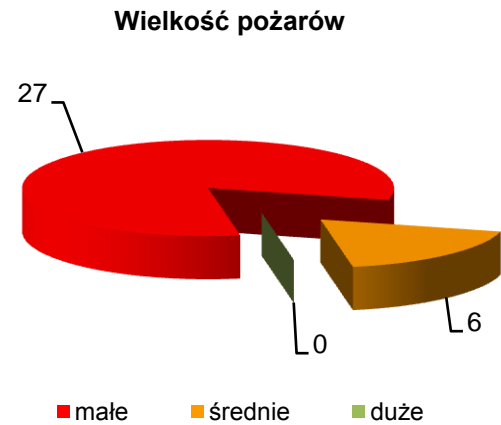

Ilość i rodzaje zdarzeń na terenie powiatu w 2009 r.

Wielkość pożarów

Wielkość miejscowych zagrożeń

Rodzaj alarmów fałszywych

Komenda Powiatowa Państwowej Straży Pożarnej
w Zduńskiej Woli

Ilość i rodzaj zdarzeń na terenie miasta Zduńska Wola w 2009 r.

- Pożary
- Miejscowe zagrożenia
- Alarmy fałszywe
- Zdarzeń ogółem

Wielkość pożarów

Wielkość miejscowych zagrożeń

Rodzaj alarmów fałszywych

Komenda Powiatowa Państwowej Straży Pożarnej w Zduńskiej Woli

Ilość i rodzaj zdarzeń na terenie gminy Zduńska Wola w 2009 r.