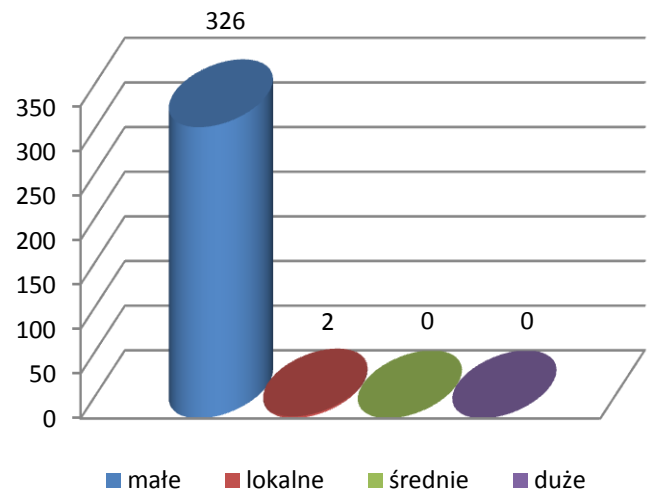

Wielkość miejscowych zagrożeń