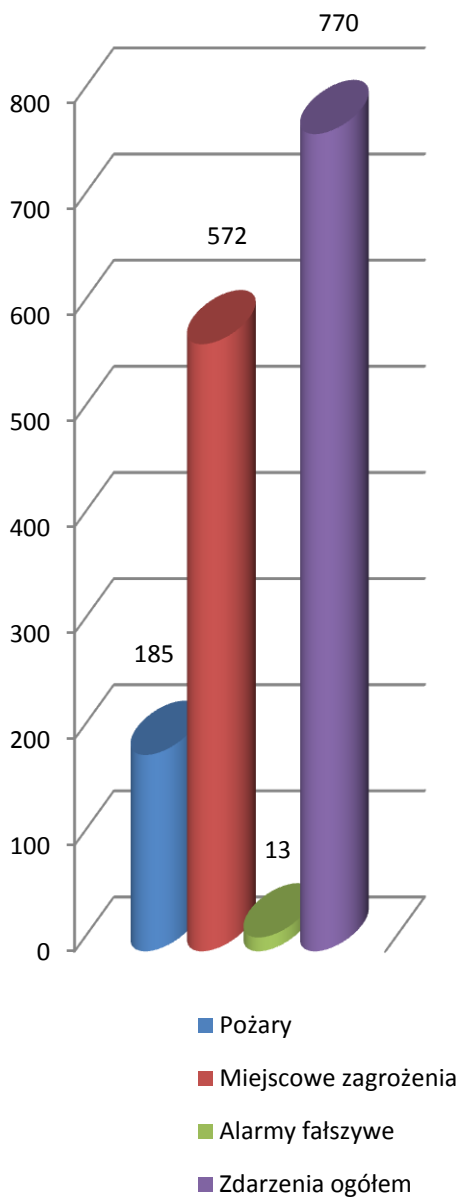

Komenda Powiatowa Państwowej Straży Pożarnej w Zduńskiej Woli

**ZESTAWIENIE STATYSTYK ZDARZEŃ ZAISTNIAŁYCH NA
TERENIE POWIATU ZDUŃSKOWOLSKIEGO W 2009 r.**

ZDUŃSKA WOLA - STYCZEŃ 2010

Komenda Powiatowa Państwowej Straży Pożarnej
w Zduńskiej Woli

Ilość i rodzaje zdarzeń na terenie powiatu w 2009 r.

Wielkość pożarów

Wielkość miejscowych zagrożeń

Rodzaj alarmów fałszywych

Komenda Powiatowa Państwowej Straży Pożarnej
w Zduńskiej Woli

Ilość i rodzaj zdarzeń na terenie miasta Zduńska Wola w 2009 r.