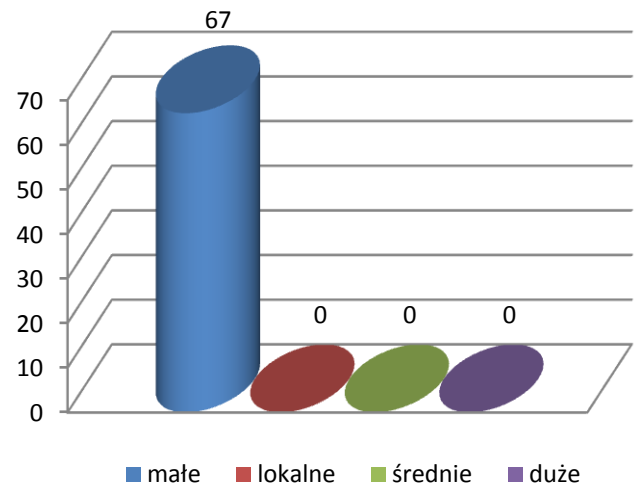

- Pożary
- Miejscowe zagrożenia
- Alarmy fałszywe
- Zdarzeń ogółem

Ilość i rodzaj zdarzeń na terenie gminy i miasta Szadek w 2009 r.

Ilość i rodzaj zdarzeń na terenie gminy Zapolice w 2009 r.

- Pożary
- Miejskowe zagrożenia
- Alarmy fałszywe
- Zdarzeń ogółem

Wielkość pożarów

Wielkość miejscowych zagrożeń

Rodzaj alarmów fałszywych

- Złośliwe
- W dobrej wierze
- Z instalacji wykrywczej