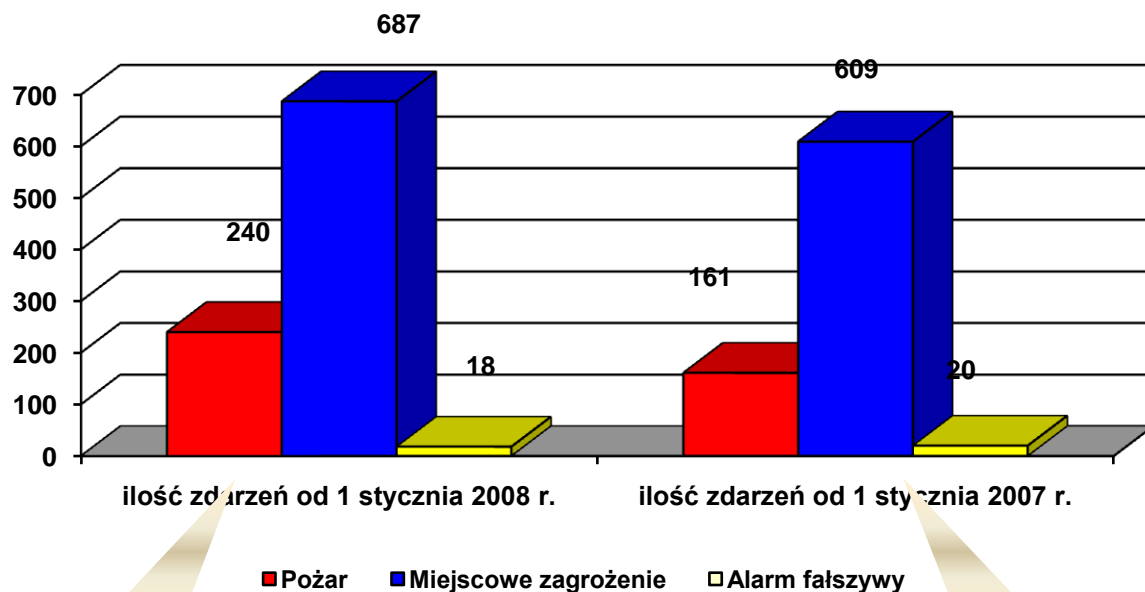

## Zestawienie statystyk zdarzeń zaistniałych na terenie powiatu w latach 2007-2008

### I. Ilość zdarzeń na terenie powiatu zduńskowolskiego ogółem.

Ilość zdarzeń na terenie powiatu zduńskowolskiego

Ogółem  
zannotowano  
945 zdarzeń

Ogółem  
zannotowano  
790 zdarzeń

### II. Miasto Zduńska Wola

Ilość zdarzeń

ogółem  
544  
zdarzenia

ogółem  
485  
zdarzeń