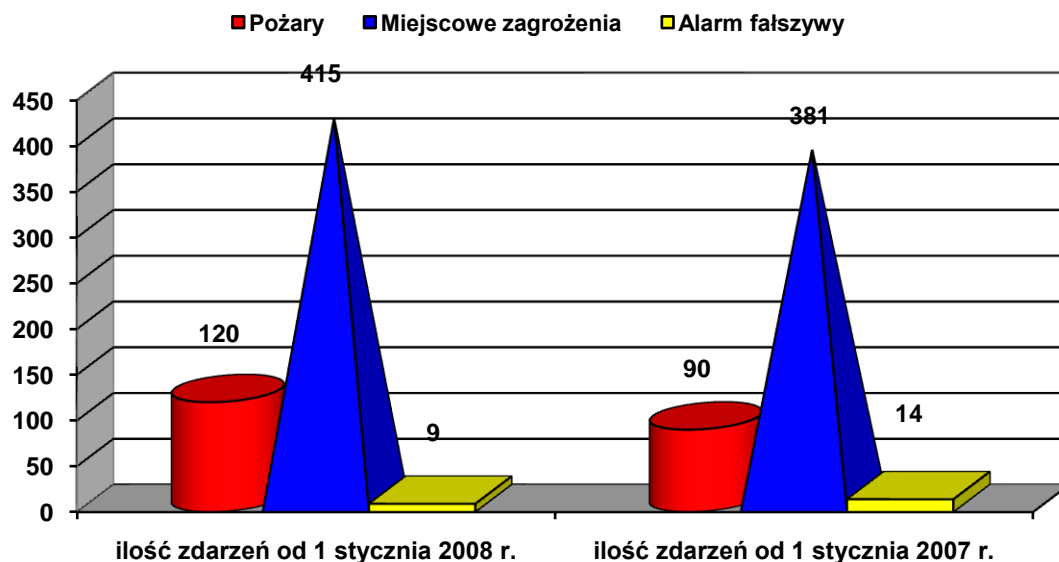

## Zestawienie statystyk zdarzeń zaistniałych na terenie powiatu w latach 2007-2008

### I. Ilość zdarzeń na terenie powiatu zduńskowolskiego ogółem.

Ilość zdarzeń na terenie powiatu zduńskowolskiego

Ogółem  
zannotowano  
945 zdarzeń

Ogółem  
zannotowano  
790 zdarzeń

### II. Miasto Zduńska Wola

Ilość zdarzeń

ogółem  
544  
zdarzenia

ogółem  
485  
zdarzeń