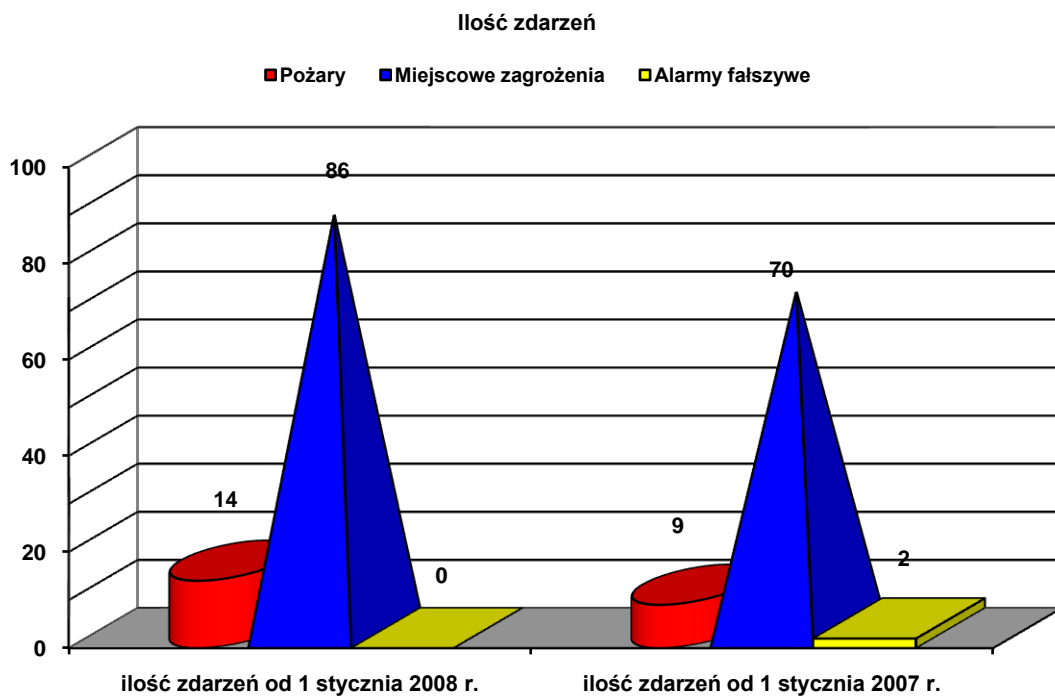

V. Gmina Zapolice

ogółem
100
zdarzeń

ogółem
81
zdarzeń