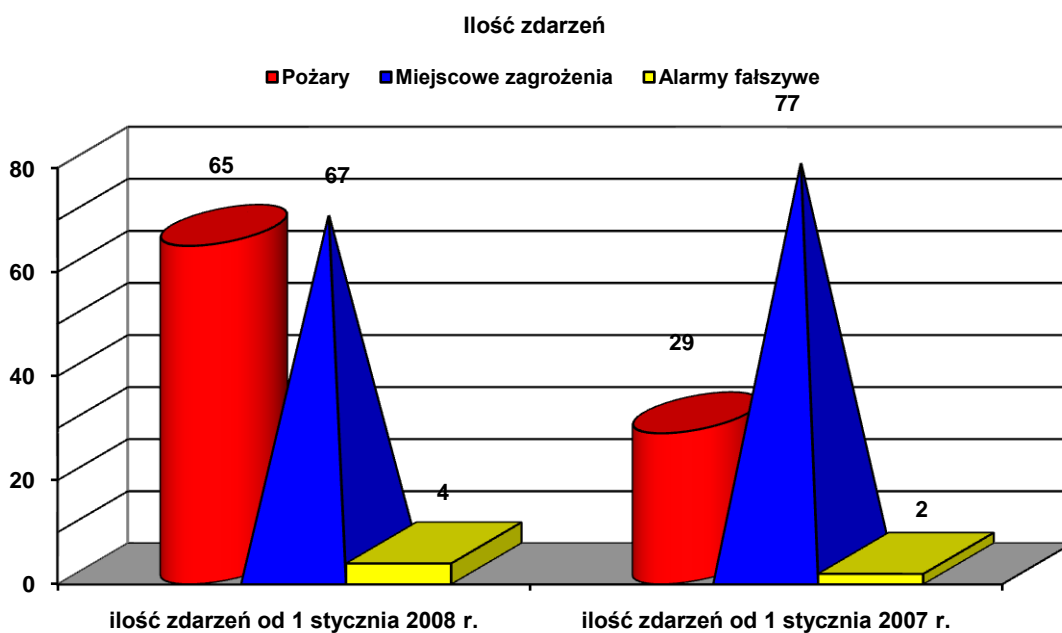

III. Gmina i Miasto Szadek

ogółem
136
zdarzeń

ogółem
108
zdarzeń