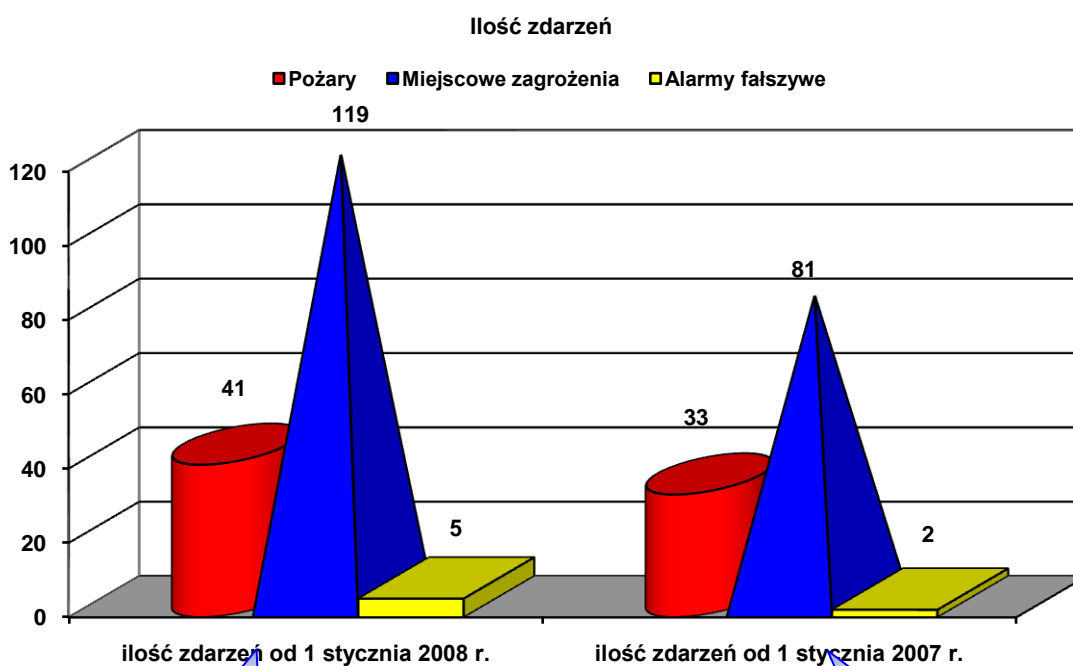

IV. Gmina Zduńska Wola

ogółem
165
zdarzeń

ogółem
116
zdarzeń