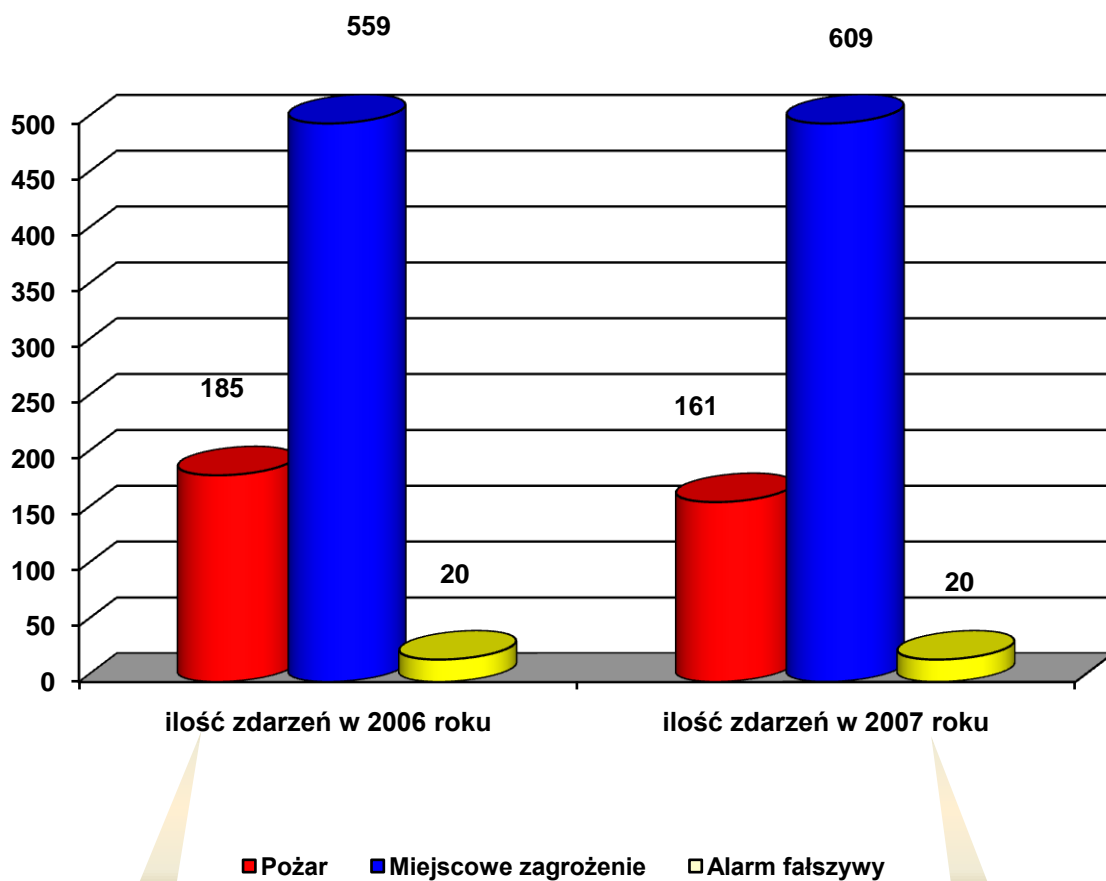

Zestawienie statystyk zdarzeń z lat 2006 i 2007 zaistniałych na terenie powiatu

I. Ilość zdarzeń na terenie powiatu zduńskowolskiego ogółem

Ogółem
zapotowano
764
zdarzenia

Ogółem
zapotowano
790
zdarzeń

II. Miasto Zduńska Wola

■ Pożar ■ Miejscowe zagrożenie □ Alarm fałszywy

ogółem
434
zdarzenia

ogółem
485
zdarzeń

III. Gmina i Miasto Szadek

■ Pożar ■ Miejscowe zagrożenie □ Alarm fałszywy

ogółem
87
zdarzeń

ogółem
108
zdarzeń

IV. Gmina Zduńska Wola

■ Pożar ■ Miejscowe zagrożenie □ Alarm fałszywy

ogółem
172
zdarzenia

ogółem
116
zdarzeń

V. Gmina Zapolice

■ Pożar ■ Miejscowe zagrożenie □ Alarm fałszywy

ogółem
71
zdarzeń

ogółem
81
zdarzeń