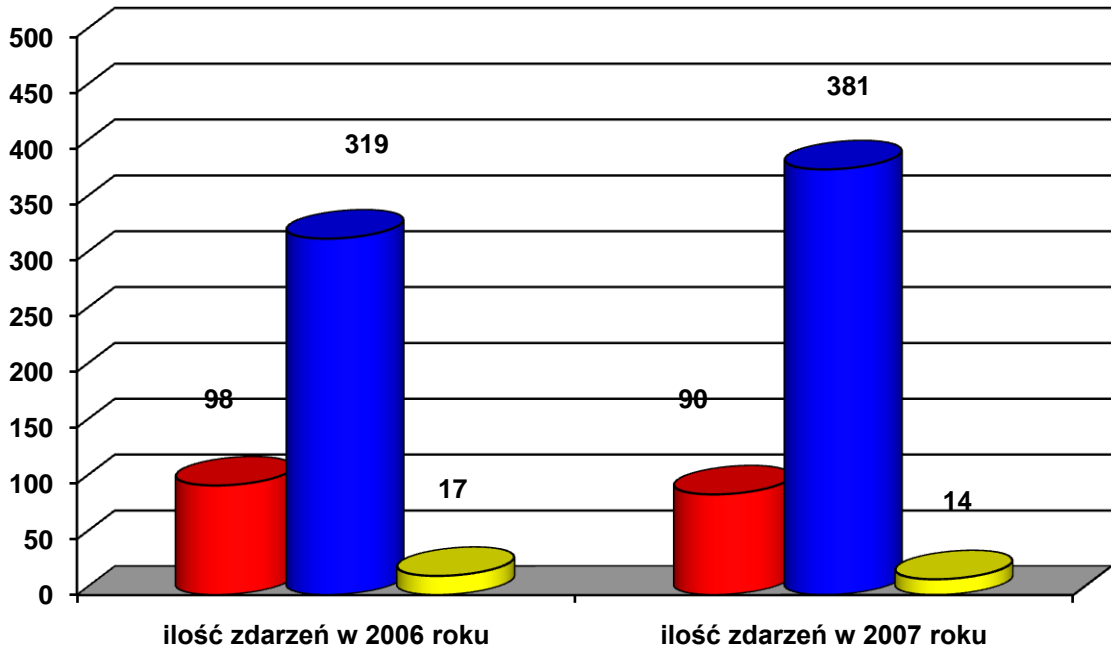

Zestawienie statystyk zdarzeń z lat 2006 i 2007 zaistniałych na terenie powiatu

I. Ilość zdarzeń na terenie powiatu zduńskowolskiego ogółem

Ogółem
zapotowano
764
zdarzenia

Ogółem
zapotowano
790
zdarzeń

II. Miasto Zduńska Wola

■ Pożar ■ Miejscowe zagrożenie □ Alarm fałszywy

ogółem
434
zdarzenia

ogółem
485
zdarzeń

III. Gmina i Miasto Szadek

■ Pożar ■ Miejscowe zagrożenie □ Alarm fałszywy

ogółem
87
zdarzeń

ogółem
108
zdarzeń

IV. Gmina Zduńska Wola