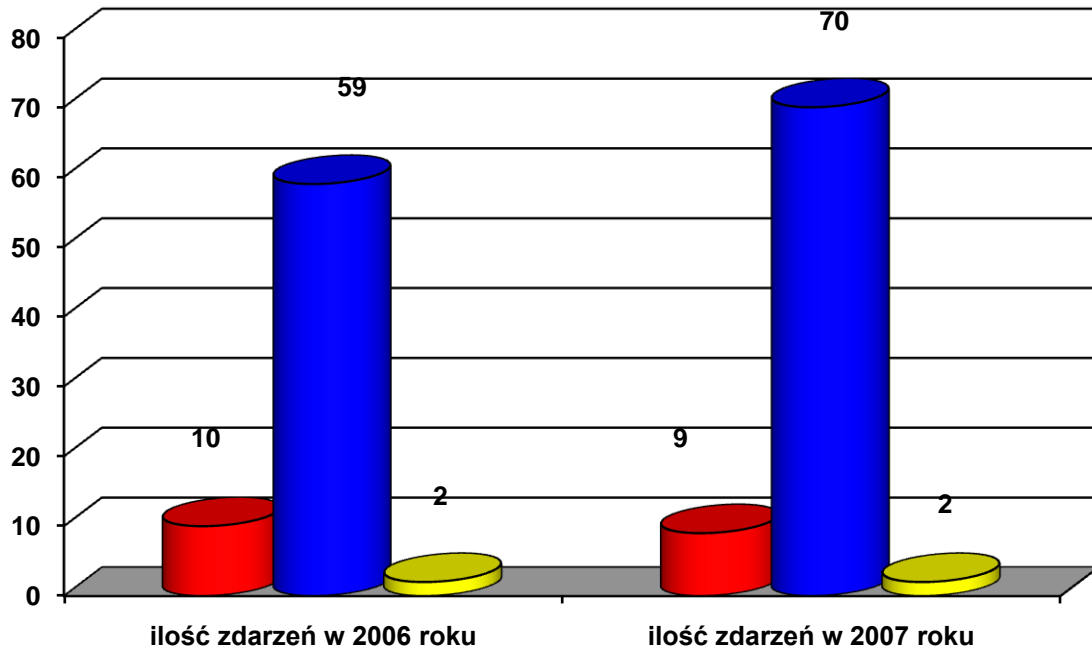

V. Gmina Zapolice

■ Pożar ■ Miejscowe zagrożenie □ Alarm fałszywy

ogółem
71
zdarzeń

ogółem
81
zdarzeń