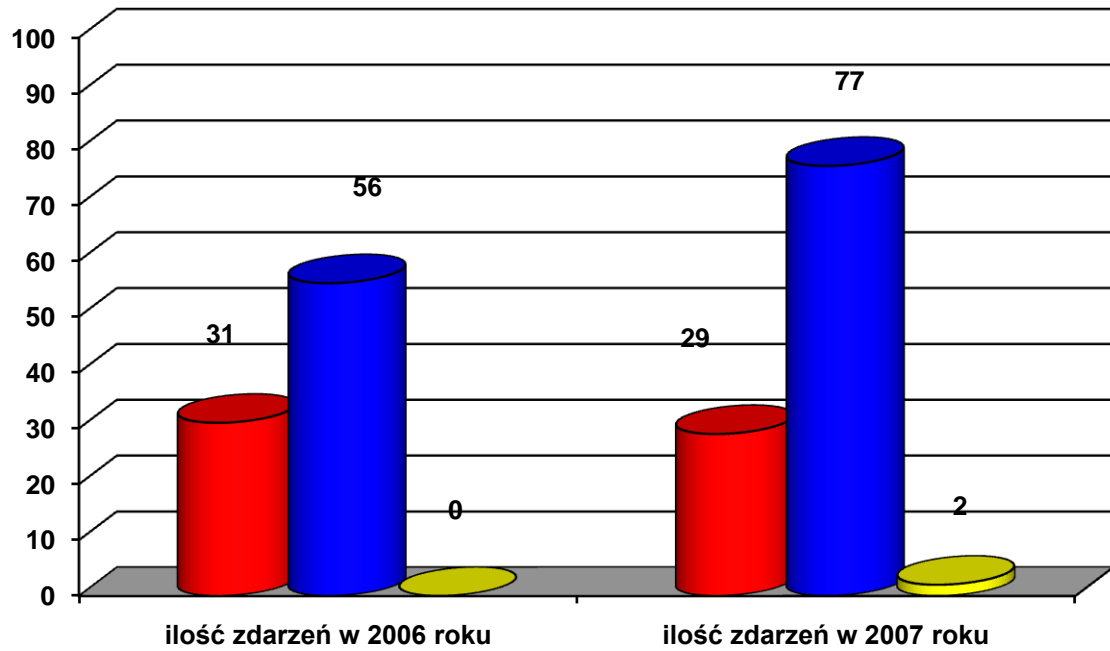

Zestawienie statystyk zdarzeń z lat 2006 i 2007 zaistniałych na terenie powiatu

I. Ilość zdarzeń na terenie powiatu zduńskowolskiego ogółem

Ogółem
zapotowano
764
zdarzenia

Ogółem
zapotowano
790
zdarzeń

II. Miasto Zduńska Wola

■ Pożar ■ Miejscowe zagrożenie □ Alarm fałszywy

ogółem
434
zdarzenia

ogółem
485
zdarzeń

III. Gmina i Miasto Szadek

■ Pożar ■ Miejscowe zagrożenie □ Alarm fałszywy

ogółem
87
zdarzeń

ogółem
108
zdarzeń

IV. Gmina Zduńska Wola