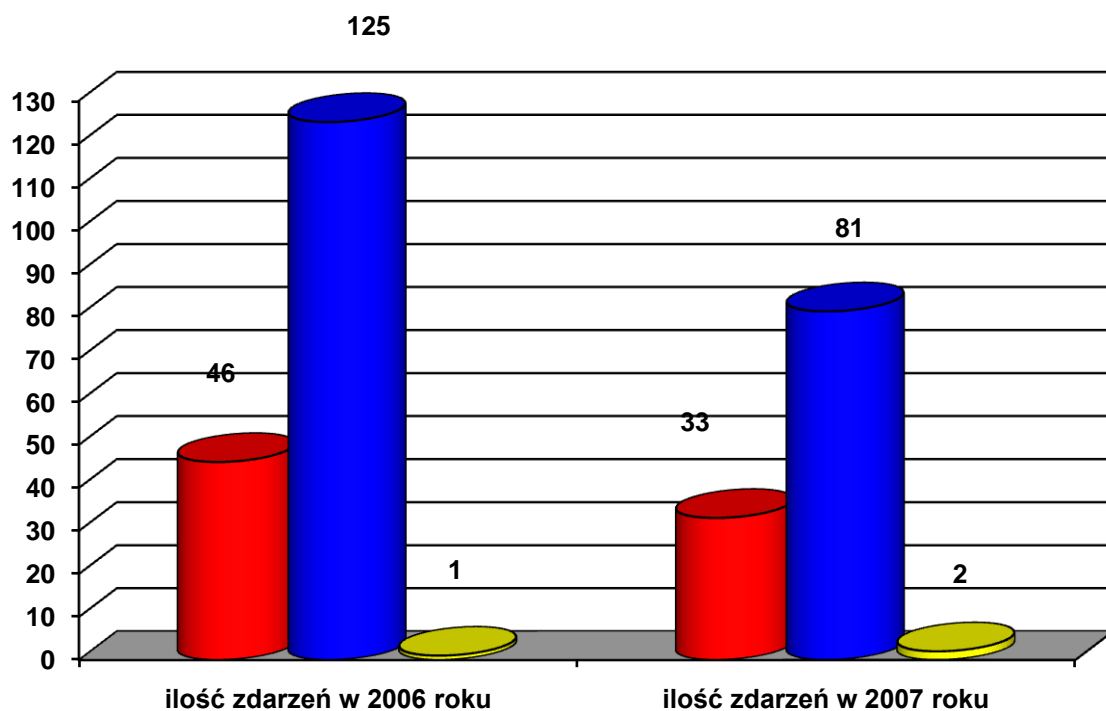

Zestawienie statystyk zdarzeń z lat 2006 i 2007 zaistniałych na terenie powiatu

I. Ilość zdarzeń na terenie powiatu zduńskowolskiego ogółem

Ogółem
zapotowano
764
zdarzenia

Ogółem
zapotowano
790
zdarzeń

II. Miasto Zduńska Wola

■ Pożar ■ Miejscowe zagrożenie □ Alarm fałszywy

ogółem
434
zdarzenia

ogółem
485
zdarzeń

III. Gmina i Miasto Szadek

■ Pożar ■ Miejscowe zagrożenie □ Alarm fałszywy

ogółem
87
zdarzeń

ogółem
108
zdarzeń

IV. Gmina Zduńska Wola