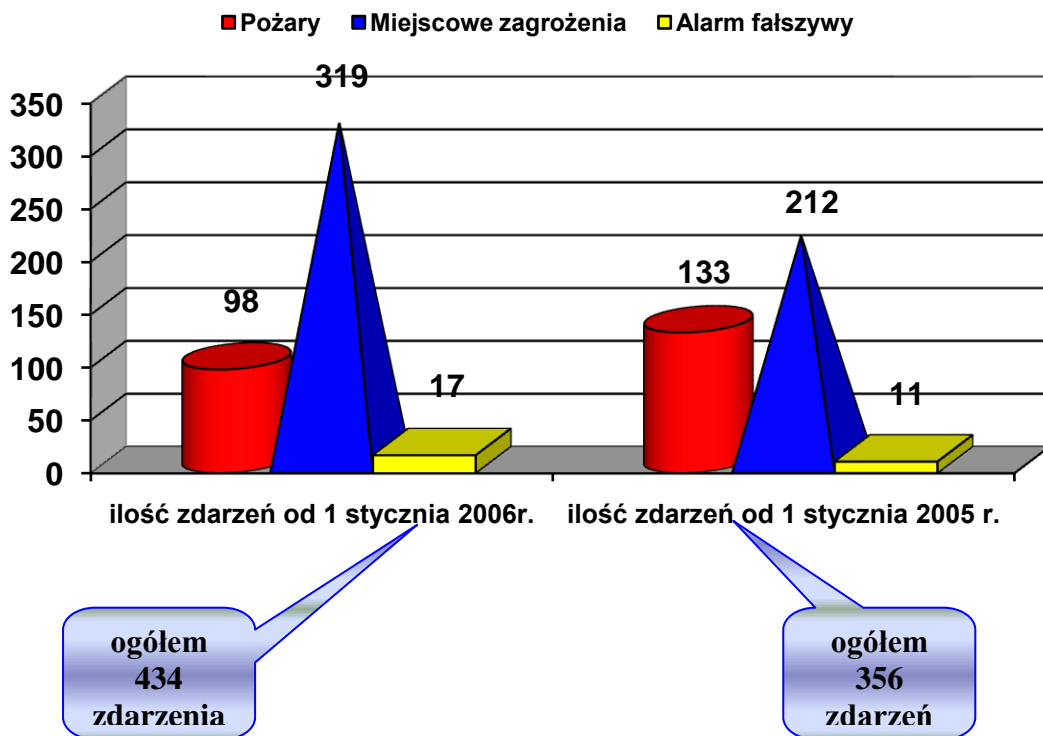

Zestawienie statystyk zdarzeń na terenie powiatu z lat 2005 i 2006

Ilość zdarzeń na terenie powiatu zduńskowolskiego

II. Miasto Zduńska Wola

Ilość zdarzeń

III. Gmina i Miasto Szadek

IV. Gmina Zduńska Wola

V. Gmina Zapolice