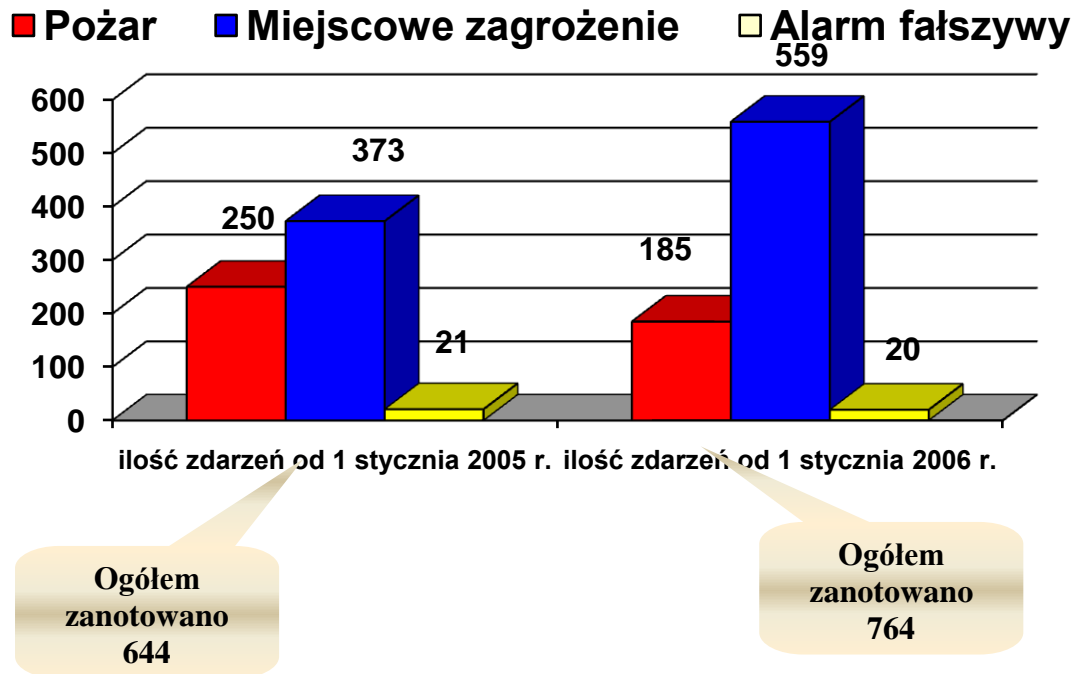

Zestawienie statystyk zdarzeń na terenie powiatu z lat 2005 i 2006

Ilość zdarzeń na terenie powiatu zduńskowolskiego

II. Miasto Zduńska Wola

Ilość zdarzeń

III. Gmina i Miasto Szadek

IV. Gmina Zduńska Wola

V. Gmina Zapolice