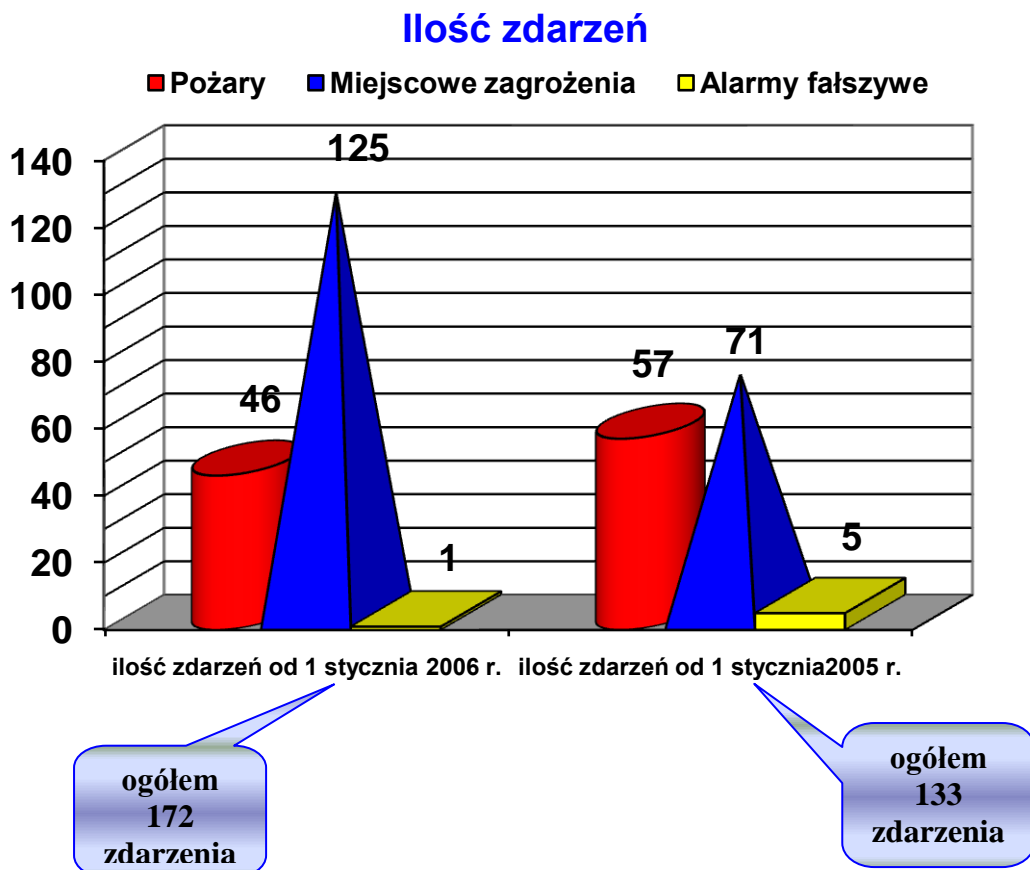

Zestawienie statystyk zdarzeń na terenie powiatu z lat 2005 i 2006

Ilość zdarzeń na terenie powiatu zduńskowolskiego

II. Miasto Zduńska Wola

Ilość zdarzeń

III. Gmina i Miasto Szadek

IV. Gmina Zduńska Wola

V. Gmina Zapolice